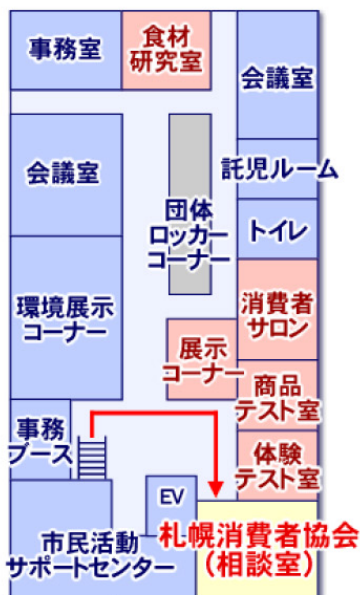

札幌消費者協会

住所 / 札幌市北区北8条西3丁目 札幌エルプラザ2階

JR札幌駅より徒歩2分 / 地下鉄南北線さっぽろ駅より徒歩7分

地下鉄東豊線さっぽろ駅より徒歩10分

電話 / 011-728-8300

ファックス / 011-728-8301

札幌エルプラザ周辺地図

札幌エルプラザ 2階